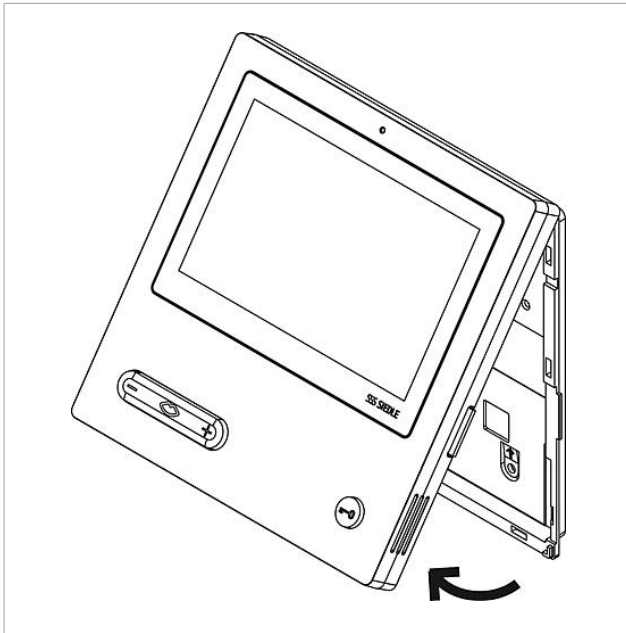

Spare parts

Article designation	Article description	Colour/Material	KGSAP article no.
BTSV/BTCV/BFSV/BFCV 850-...	RC element In-Home bus: Video	Others	E 200029965-00
BTSV/BTCV/BFSV/BFCV 850-...	Terminals	Blue	E 200029597-00