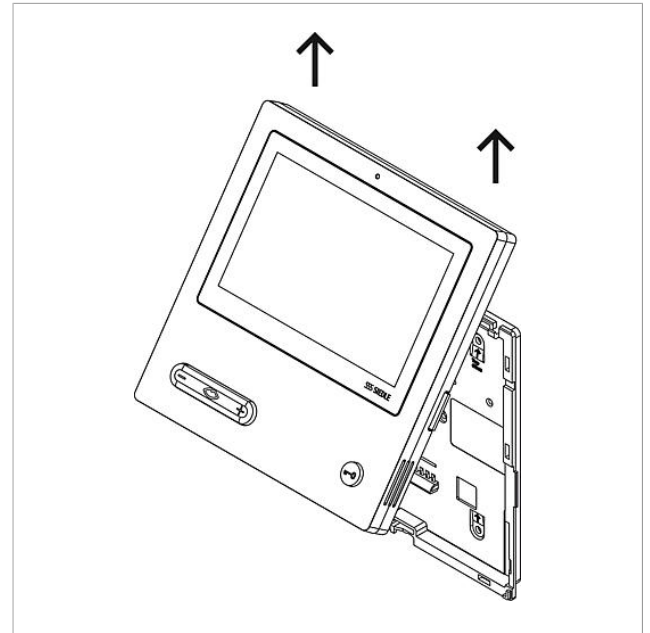

Spare parts

Article designation	Article description	Colour/Material	KGSAP article no.
BTSV/BTCV/BFSV/BFCV 850-...	RC element In-Home bus: Video	Others	E 200029965-00
BTSV/BTCV/BFSV/BFCV 850-...	Terminals	Blue	E 200029597-00